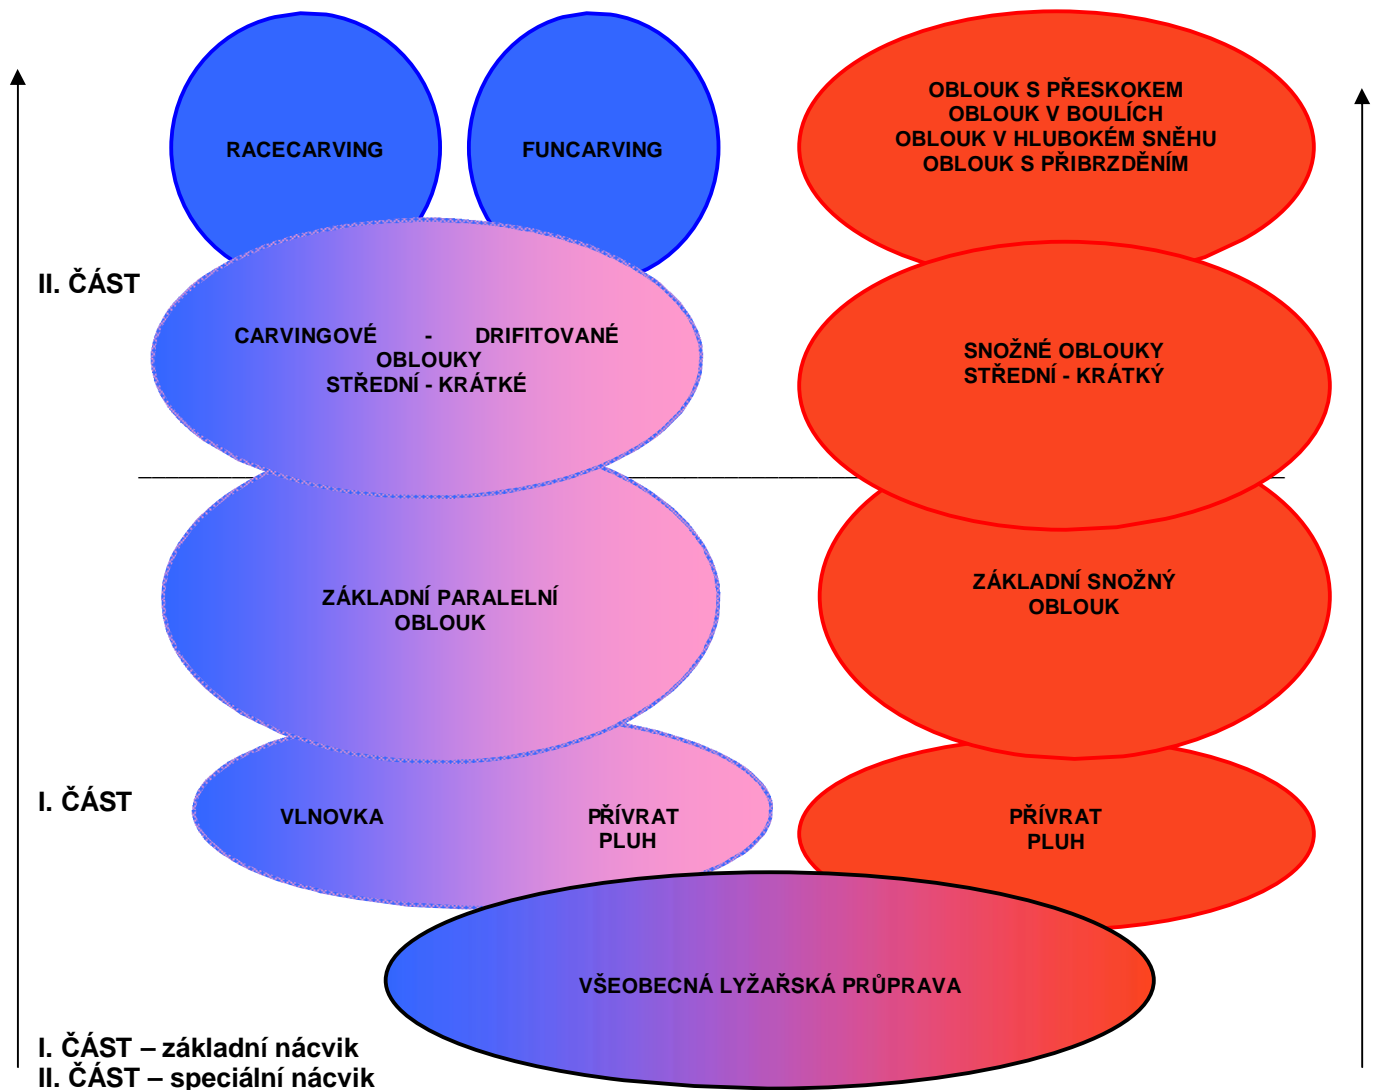

ČESKÁ ŠKOLA LYŽOVÁNÍ
STRUKTURA VÝUKY TECHNIKY SJÍZDĚNÍ A ZATÁČENÍ NA LYŽÍCH
V ETAPĚ ZÁKLADNÍHO LYŽOVÁNÍ

BAREVNÉ VARIANTY

- 1 strana = Technická varianta MŠMT
- 2 strana = modifikovaná Technicko-metodická varianta

ŘEZANÉ OBLOUKY

SMYKOVÉ OBLOUKY

LEGENDA:

- **modrá** barva označuje zahájení tlakem do vnitřních hran a čisté carvingové vykrajování
- **fialová** barva označuje v této technice cílený či vynucený podíl driftování
- **červená** barva vyznačuje klasické zahájení smykem na odlehčených lyžích

ČESKÁ ŠKOLA LYŽOVÁNÍ
STRUKTURA VÝUKY TECHNIKY SJÍZDĚNÍ A ZATÁČENÍ NA LYŽÍCH
V ETAPĚ ZÁKLADNÍHO LYŽOVÁNÍ

Technicko-metodická varianta

ŘEZANÉ OBLOUKY

SMYKOVÉ OBLOUKY

LEGENDA:

- **modrá** barva označuje zahájení tlakem do vnitřních hran a čisté carvingové vykrajování
- **fialová** barva označuje v této technice cílený či vynucený podíl driftování
- **červená** barva vyznačuje klasické zahájení smykem na odlehčených lyžích