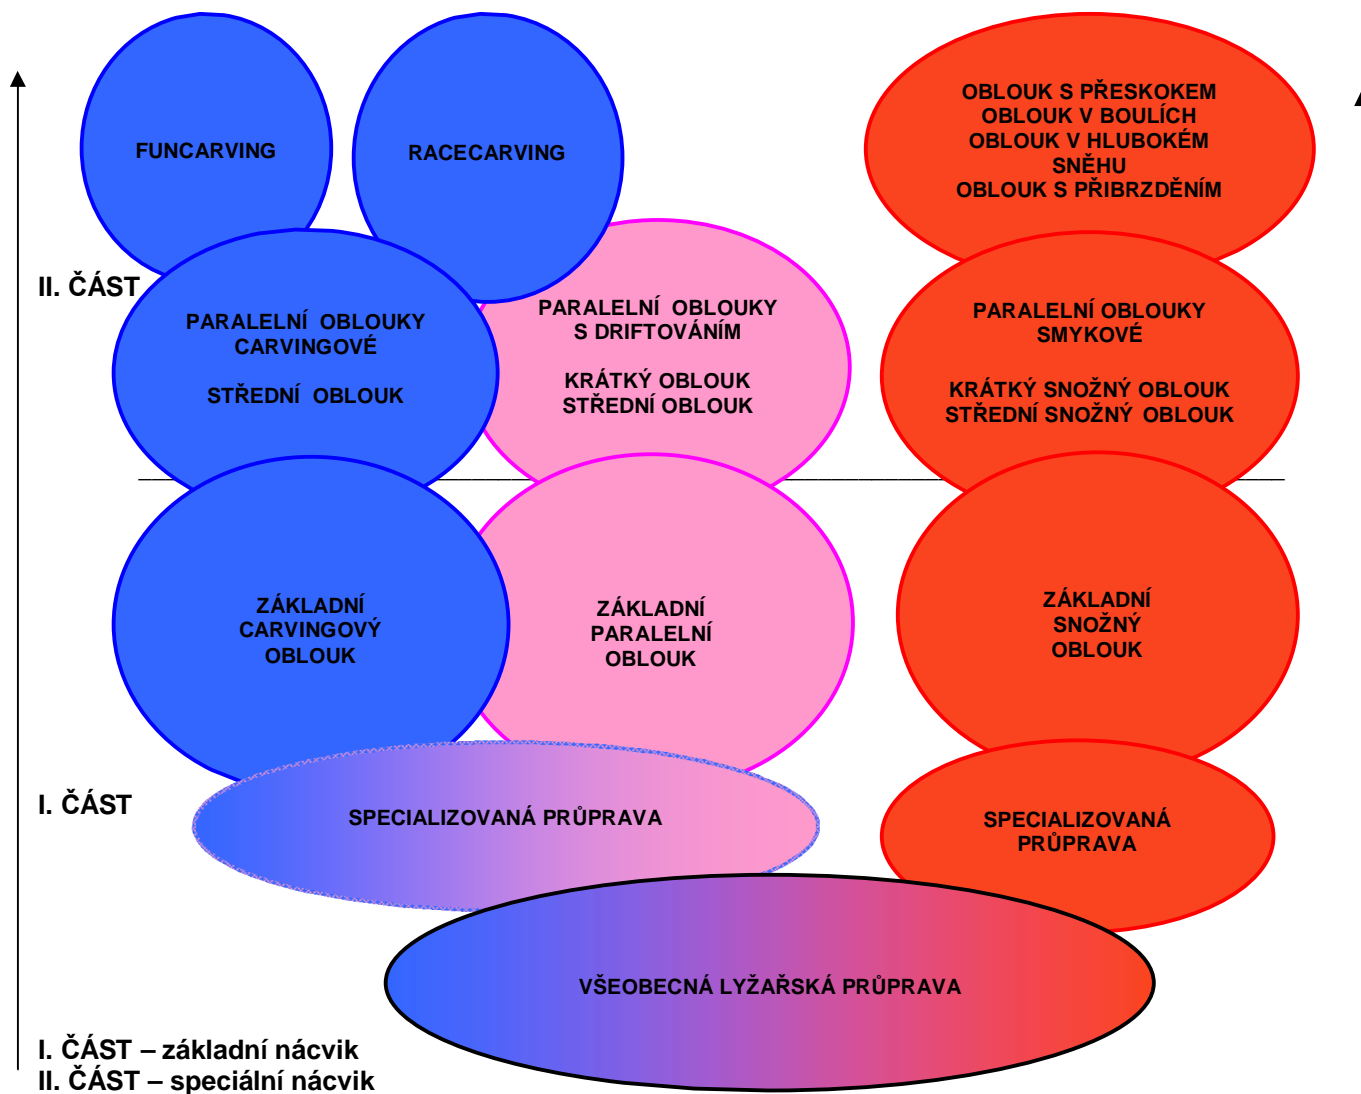

ČESKÁ ŠKOLA LYŽOVÁNÍ
STRUKTURA VÝUKY TECHNIKY SJÍZDĚNÍ A ZATÁČENÍ NA LYŽÍCH
V ETAPĚ ZÁKLADNÍHO LYŽOVÁNÍ

BAREVNÉ VARIANTY

- 1 strana = Technická varianta MŠMT
- 2 strana = modifikovaná Technicko-metodická varianta

ŘEZANÉ OBLOUKY

SMYKOVÉ OBLOUKY

LEGENDA:

- **modrá** barva označuje zahájení tlakem do vnitřních hran a čisté carvingové vykrajování
- **fialová** barva označuje v této technice cílený či vynucený podíl driftování
- **červená** barva vyznačuje klasické zahájení smykem na odlehčených lyžích

ČESKÁ ŠKOLA LYŽOVÁNÍ
STRUKTURA VÝUKY TECHNIKY SJÍZDĚNÍ A ZATÁČENÍ NA LYŽÍCH
V ETAPĚ ZÁKLADNÍHO LYŽOVÁNÍ

Technicko-metodická varianta

ŘEZANÉ OBLOUKY

SMYKOVÉ OBLOUKY

LEGENDA:

- **modrá** barva označuje zahájení tlakem do vnitřních hran a čisté carvingové vykrajování
- **fialová** barva označuje v této technice cílený či vynucený podíl driftování
- **červená** barva vyznačuje klasické zahájení smykem na odlehčených lyžích